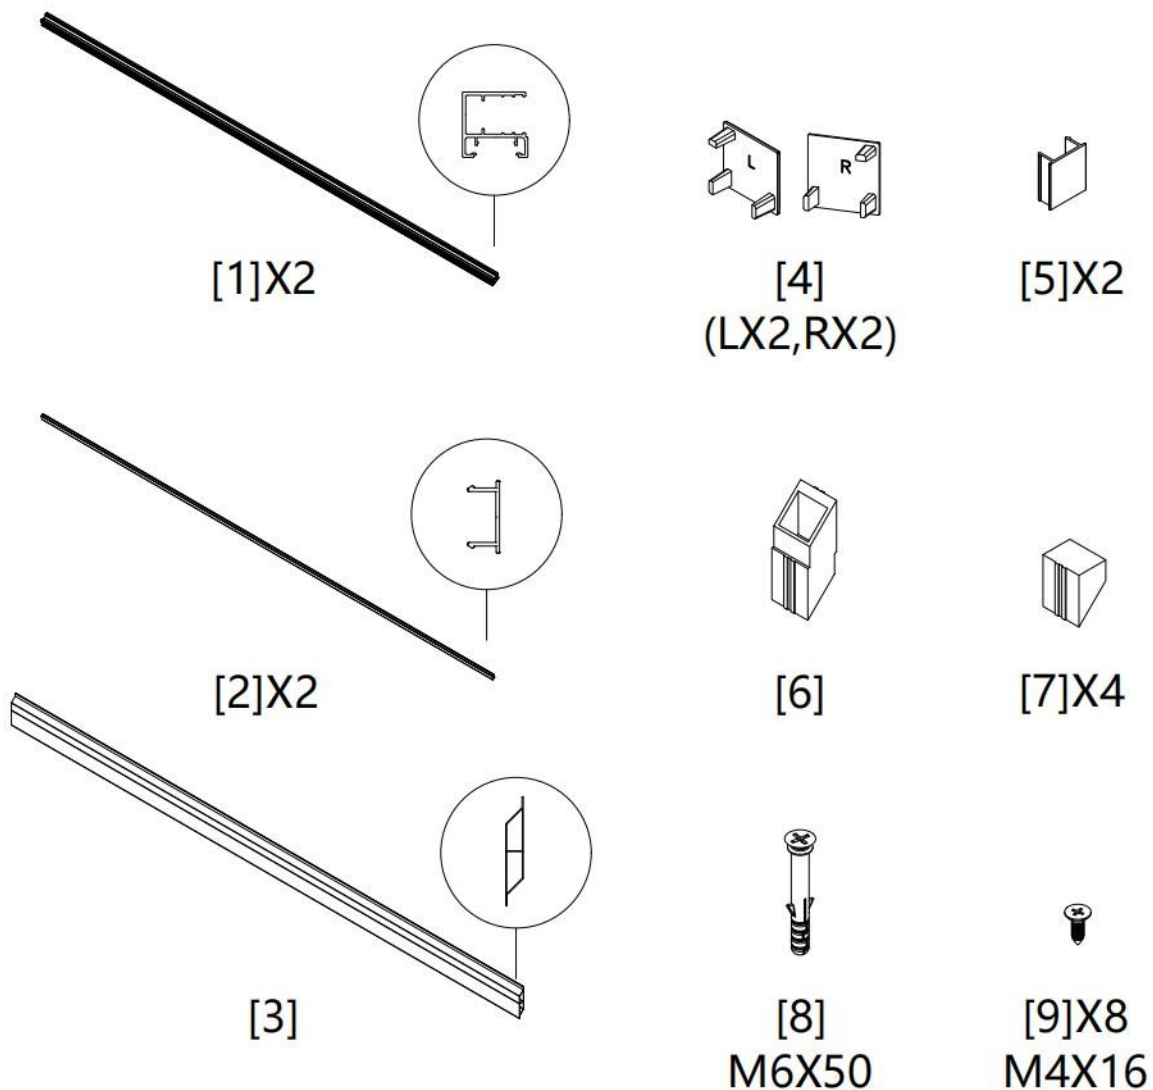

**VIRTUOSO**  
MODERN HOME SYSTEMS

Clôture en aluminium

1,5 m - 1,8 m

Longueur de la clôture : 200 cm-250 cm

Hauteur de la clôture : 150 cm-180 cm

Espace minimum entre les poteaux : 200 cm-250 cm Hauteur minimale des poteaux : 153 cm-183 cm

# I. DIMENSIONS

POSITIONNEMENT DE LA LAME RENFORCÉE :

#### 1. LISTE DES PIÈCES