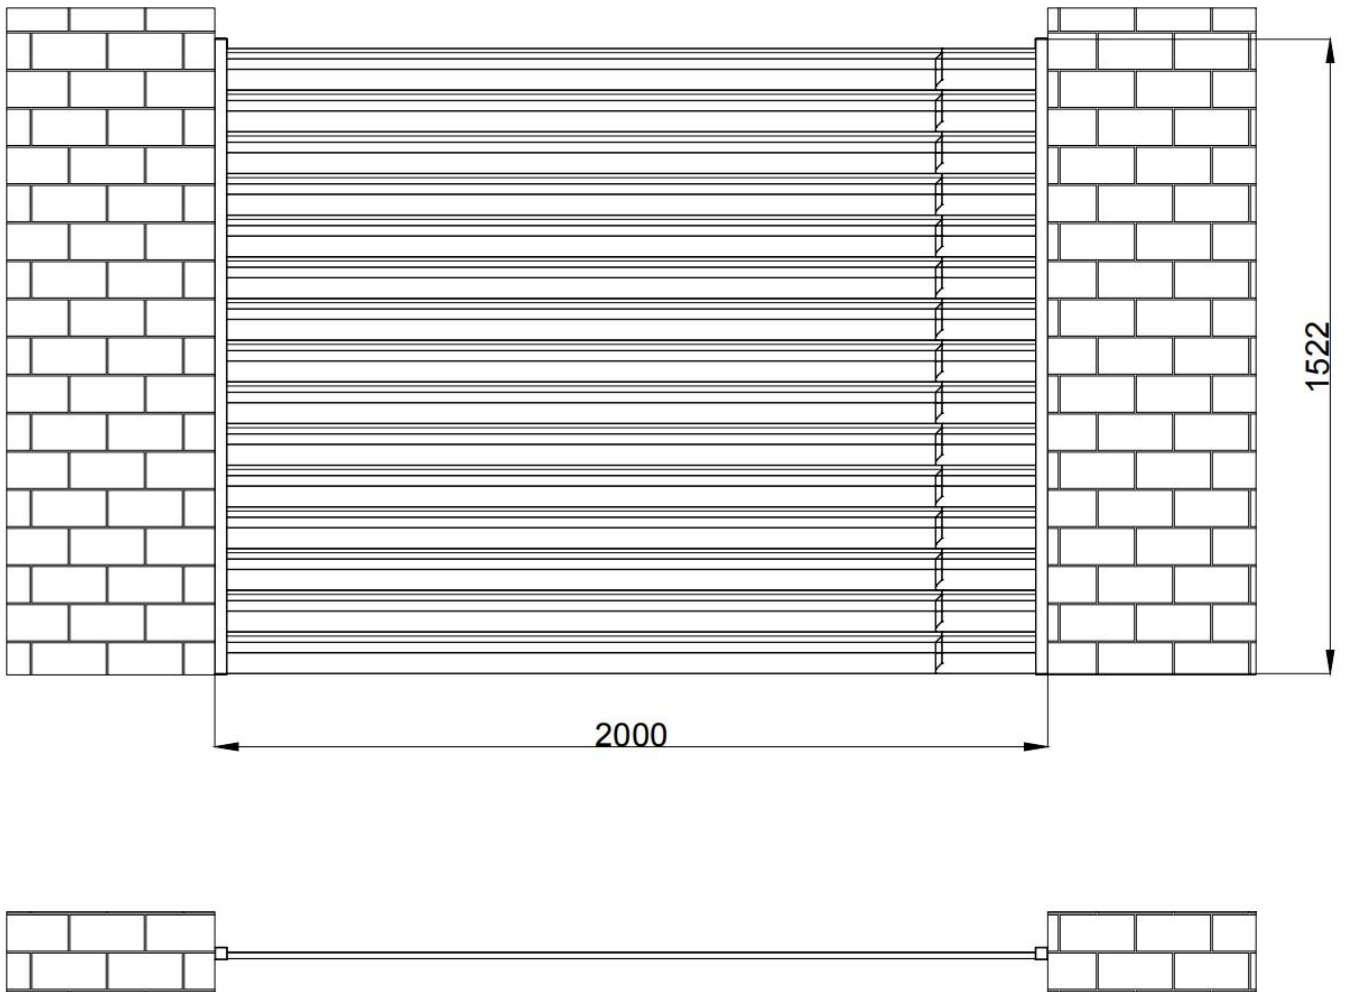

**VIRTUOSO**  
MODERN HOME SYSTEMS

Clôture en aluminium

1,5 m - 1,8 m

Longueur de la clôture : 200 cm-250 cm

Hauteur de la clôture : 150 cm-180 cm

Espace minimum entre les poteaux : 200 cm-250 cm Hauteur minimale des poteaux : 153 cm-183 cm

# I. DIMENSIONS

POSITIONNEMENT DE LA LAME RENFORCÉE :