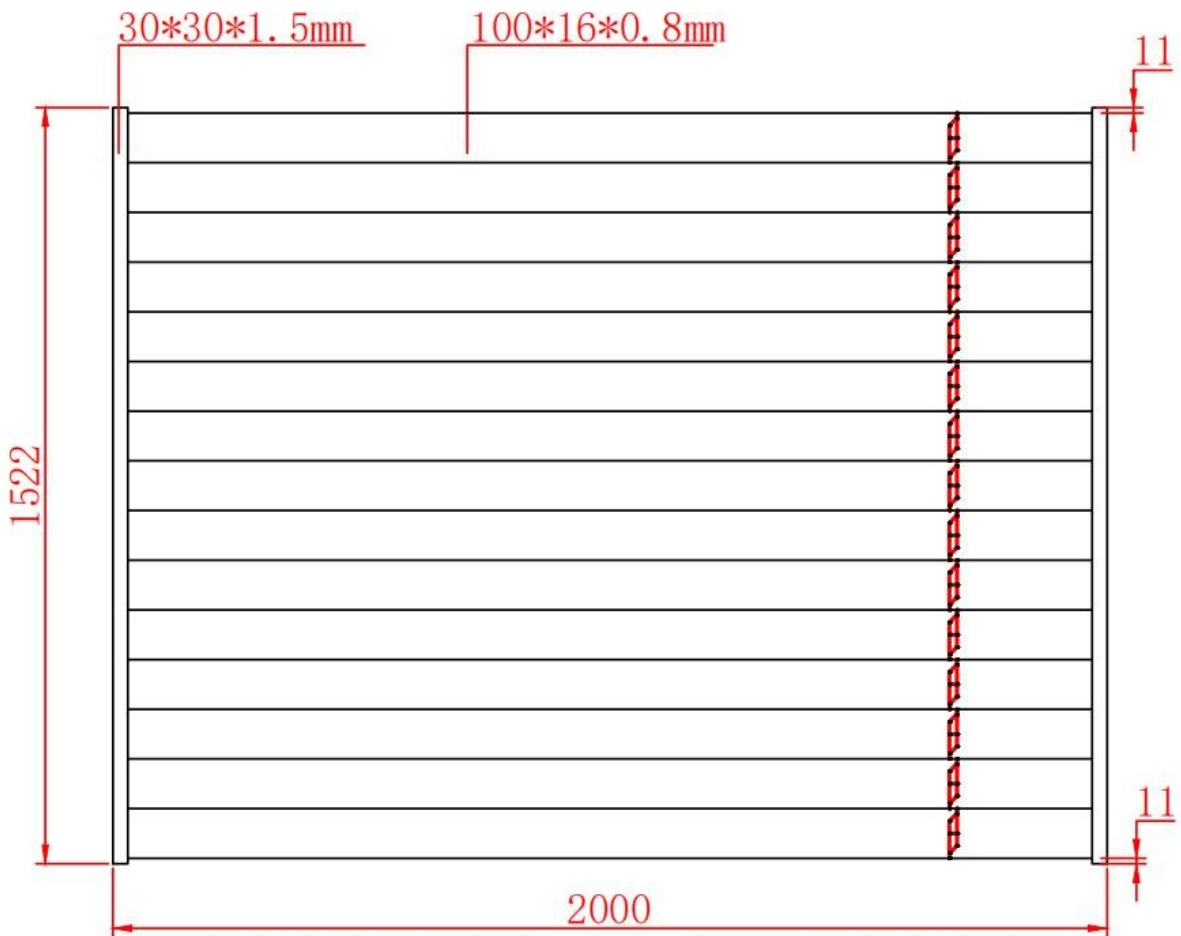

**VIRTUOSO**  
MODERN HOME SYSTEMS

Clôture en aluminium

1,5 m - 1,8 m

Longueur de la clôture : 200 cm-250 cm

Hauteur de la clôture : 150 cm-180 cm

Espace minimum entre les poteaux : 200 cm-250 cm Hauteur minimale des poteaux : 153 cm-183 cm

# I. DIMENSIONS

POSITIONNEMENT DE LA LAME RENFORCÉE :

#### 1. LISTE DES PIÈCES